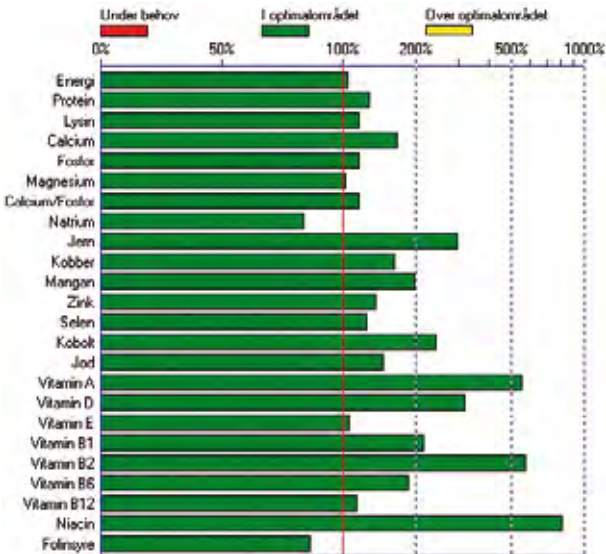

- Det høje indhold af samtlige vitaminer og mineraler gør produktet effektivt som kur, når hestens behov for næringsstoffer er stigende, eller når depoterne er tømt. Det kan være efter et sygdomsforløb, under genoptræning, tilridning, pelsskifte, ved hård konkurrence og efter sommergræs, hvor næringsstofdepoter skal fyldes op.
- Det nøje afstemte forhold mellem de organiske mineraler, biotin og svovl gør produktet meget effektivt mod dårlige hove.
- Højt indhold af biotin og jernfumerat

Energy

Foderanbefaling per dag

Ridehest 300 kg - hård træning eller sygdom

- 6 kg hør
- 1 kg Green-Power lucerne, Dangrønt
- 500 g Betfor, Dangrønt
- 1 kg havre
- 130 gram Travo Performance

Mængder angivet i %

den afgørende forskel

Ridehest 500 kg - hård træning eller sygdom

Mængder angivet i %

- 9 kg hør
- 1 kg Green-Power lucerne, Dangrønt
- 1 kg Betfor, Dangrønt
- 1 kg havre
- 240 gram Travo Energy

den afgørende forskel