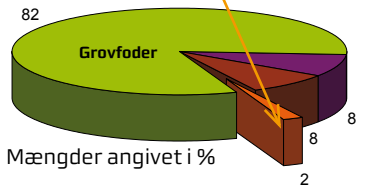

Mængder angivet i %