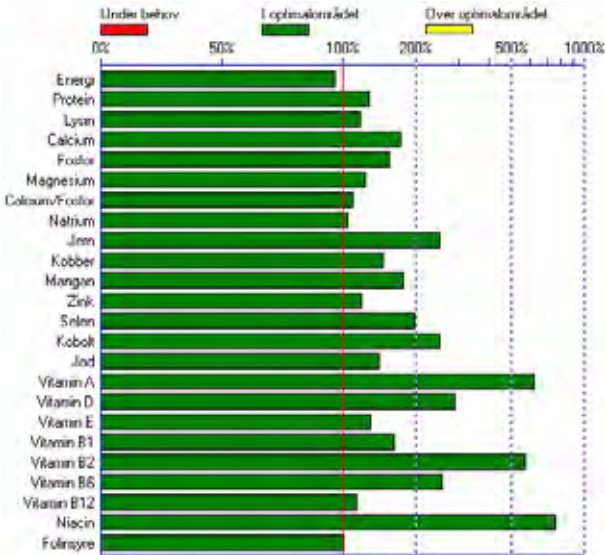

Pakninger:
8 og 25 kg

Pris pr./dag
1,87 kr./100g

Dosering:

	300 kg hest	500 kg hest
Moderat ridning	130 gram	200 gram
Drægtig 3 mdr	100 gram	180 gram
Drægtig 9 mdr	130 gram	200 gram
Lakterende	150 gram	240 gram
Plag 6 mdr	60 gram + 20 gram foderkridt	100 gram + 30 gram foderkridt
Plag 1 år	100 gram	150 gram
Unghest 3 år	130 gram	200 gram
Kraftfoder suppl.	50 gram	70 gram

Alle foderplaner er optimeret ud fra, at hesten minimum skal have 1,5 kg tørstof/100 kg hest i grovfoder. Grovfoderet kan variere i indhold af tørstof.

Performance

Foderanbefaling per dag

Ridehest 300 kg - moderat redet