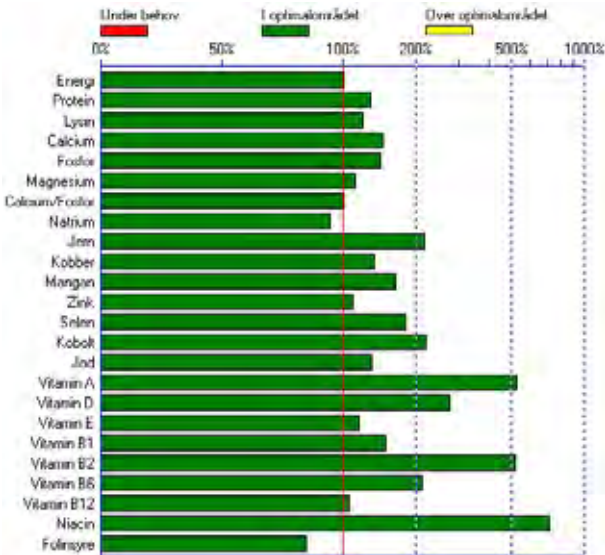

Alle foderplaner er optimeret ud fra, at hesten minimum skal have 1,5 kg tørstof/100 kg hest i grovfoder. Grovfoderet kan variere i indhold af tørstof.

Performance

Foderanbefaling per dag

Ridehest 300 kg - moderat redet

- 4,3 kg hør
- 1 kg Green-Power lucerne, Dangrønt
- 1,2 kg havre
- 130 gram Travo Performance

Mængder angivet i %

den afgørende forskel

Ridehest 500 kg - moderat redet

- 7 kg hør
- 1 kg Green-Power lucerne, Dangrønt
- 2 kg havre
- 200 gram Travo Performance