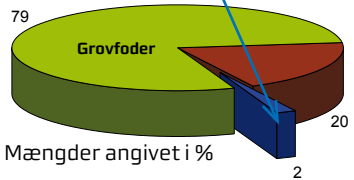

Performance

Foderanbefaling per dag

Ridehest 300 kg - moderat redet

- 4,3 kg hør
- 1 kg Green-Power lucerne, Dangrønt
- 1,2 kg havre
- 130 gram Travo Performance

Mængder angivet i %

den afgørende forskel

Ridehest 500 kg - moderat redet

- 7 kg hør
- 1 kg Green-Power lucerne, Dangrønt
- 2 kg havre
- 200 gram Travo Performance