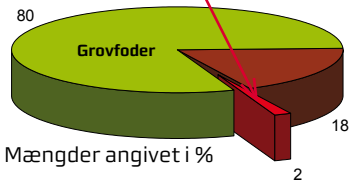

Mængder angivet i %