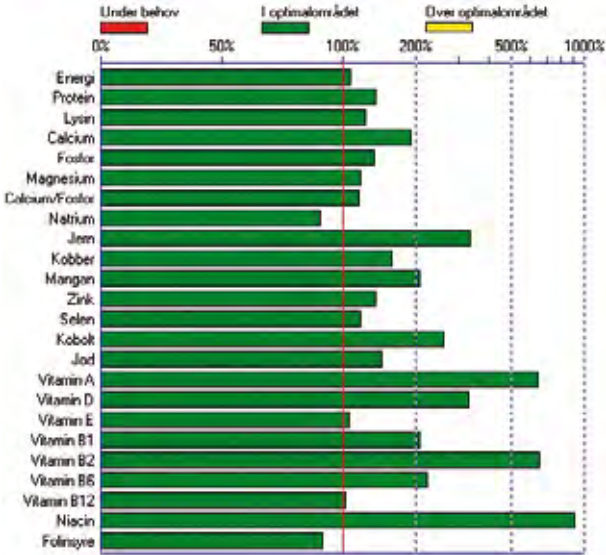

Energy

Foderanbefaling per dag

Ridehest 300 kg - hård træning eller sygdom

- 6 kg hør
- 1 kg Green-Power lucerne, Dangrønt
- 500 g Betfor, Dangrønt
- 1 kg havre
- 130 gram Travo Performance

Mængder angivet i %