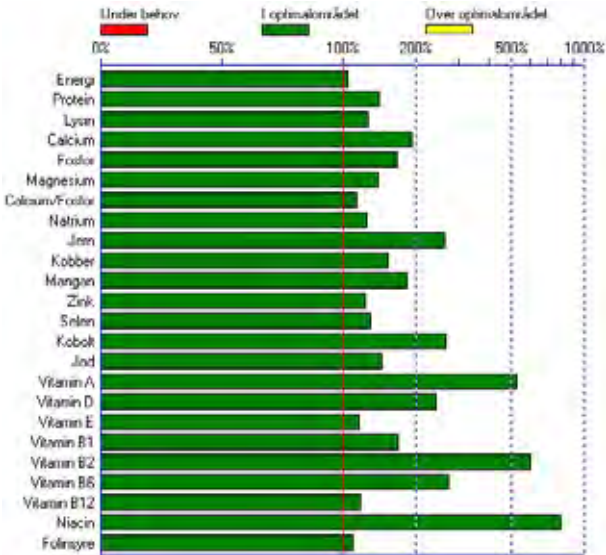

Sport

Foderanbefaling per dag

Ridehest 300 kg - let ridning

- 4 kg hø
- 1 kg Green-Power lucerne, Dangrønt
- 1 kg havre
- 90 gram Travo Performance

Mængder angivet i %