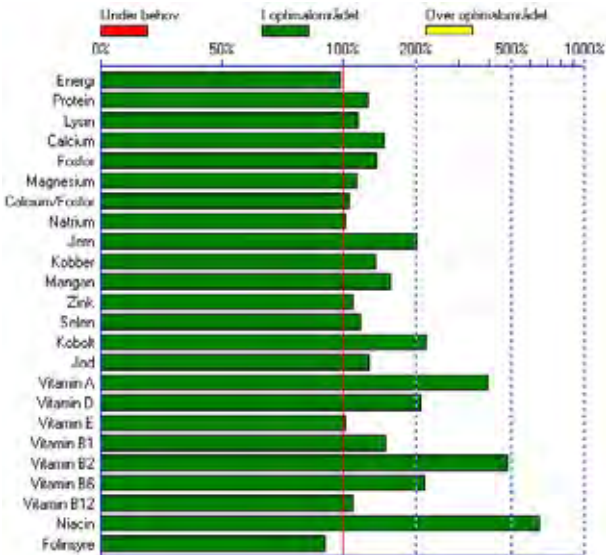

- 4 kg hø
- 1 kg Green-Power lucerne, Dangrønt
- 1 kg havre
- 90 gram Travo Performance

Mængder angivet i %

den afgørende forskel

Mængder angivet i %

Ridehest 500 kg - let ridning

- 5,5 kg hø
- 1 kg Green-Power lucerne, Dangrønt
- 1,5 kg havre
- 140 gram Travo Performance

den afgørende forskel

Travo® Minerals Grazing

Til heste og ponyer på græs
Tildeles efter ædelyst

Travo Grazing er en velsmagende granuleret mineralblanding, som er ajourført i henhold til de nyeste NRC-normer. Travo Grazing er afstemt med henblik på, at hesten går 24 timer på græs og forsyner græssende heste og ponyer med alle de mineraler, de behøver i sommerhalvåret.